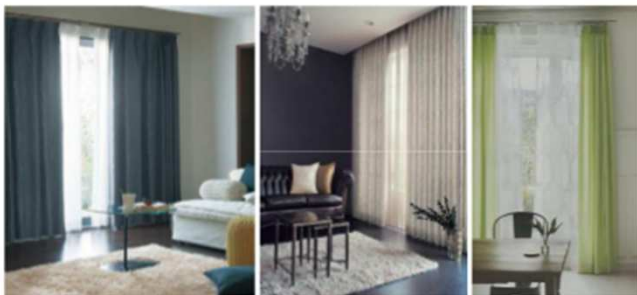

⑩カーテン(ルームワウ)

Room1Style
Order Curtain Specialty Shop

「リビングだけはオーダーカーテンを選びたい!」という方へおすすめのプラン。

LIVING PLAN リビングプラン

販売価格については
お問い合わせください