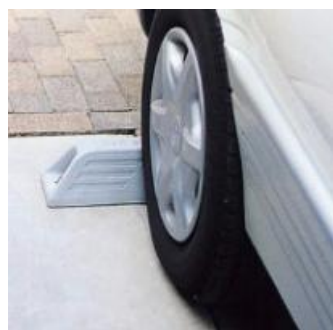

# ⑪ オプション工事 (関西・東海・関東)

詳細は、ファーストライト冊子をご覧ください。

レンジフードフィルター

フローコーティング

車止め

ハウスコーティング

砂利

土間打ち

before

after