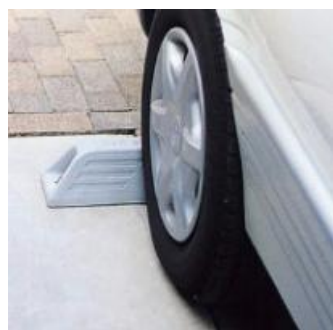

# ⑧オプション工事(関西・東海・関東のみ)

詳細は、ファーストライト冊子をご請求ください。

レンジフードフィルター

フローコーティング

車止め

ハウスコーティング

砂利

## 土間打ち

before

after